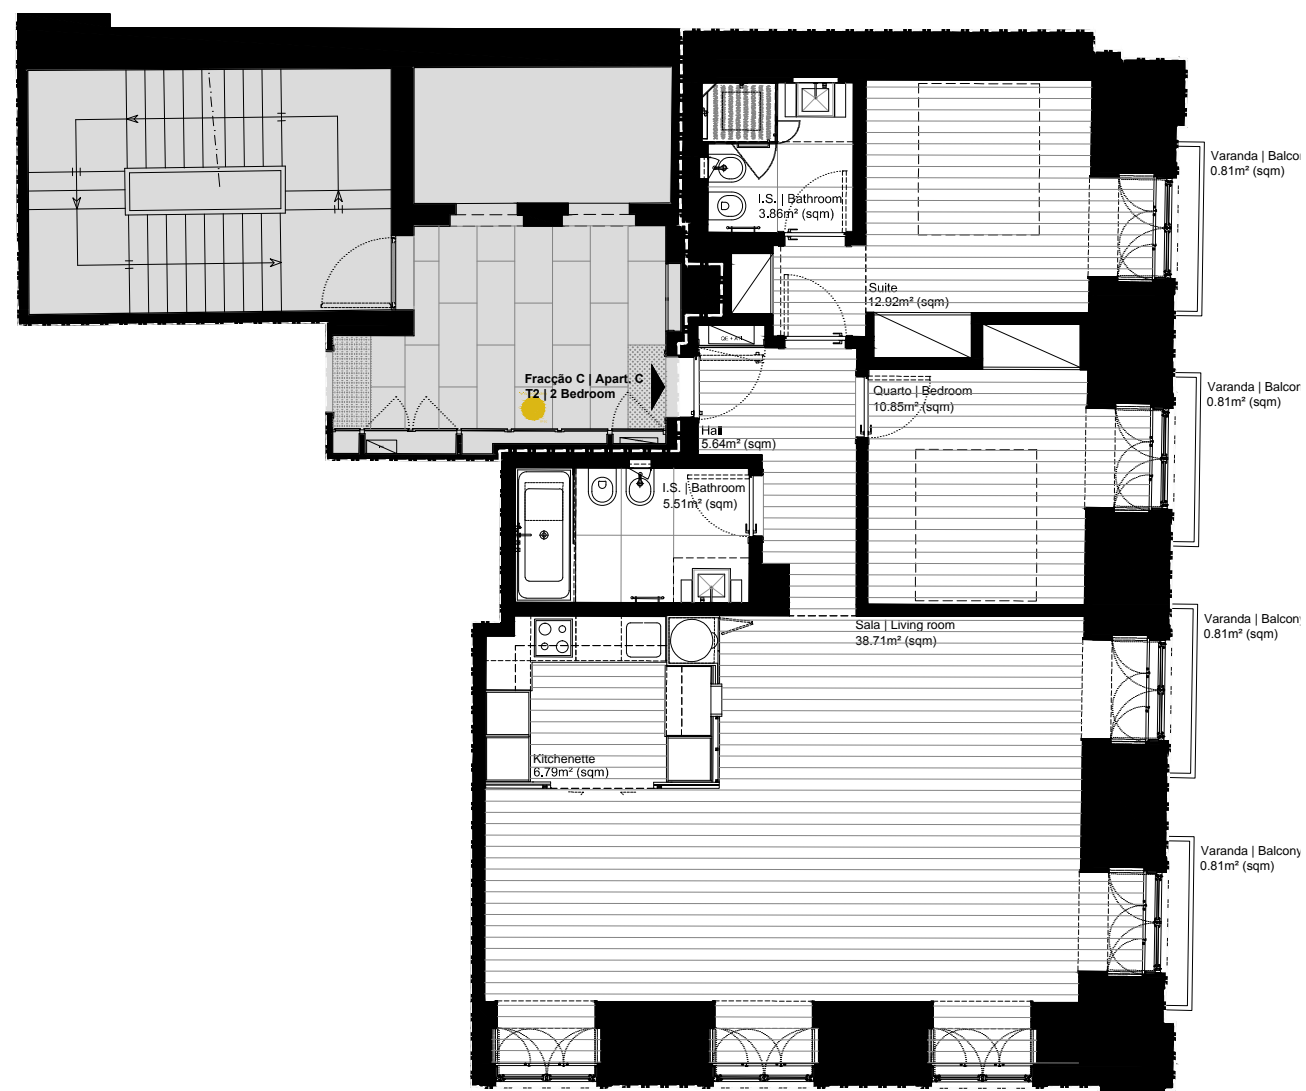

Planta piso 2 | Habitação
escala: 1/50
2nd floor Plan | Housing
scale.: 1/50