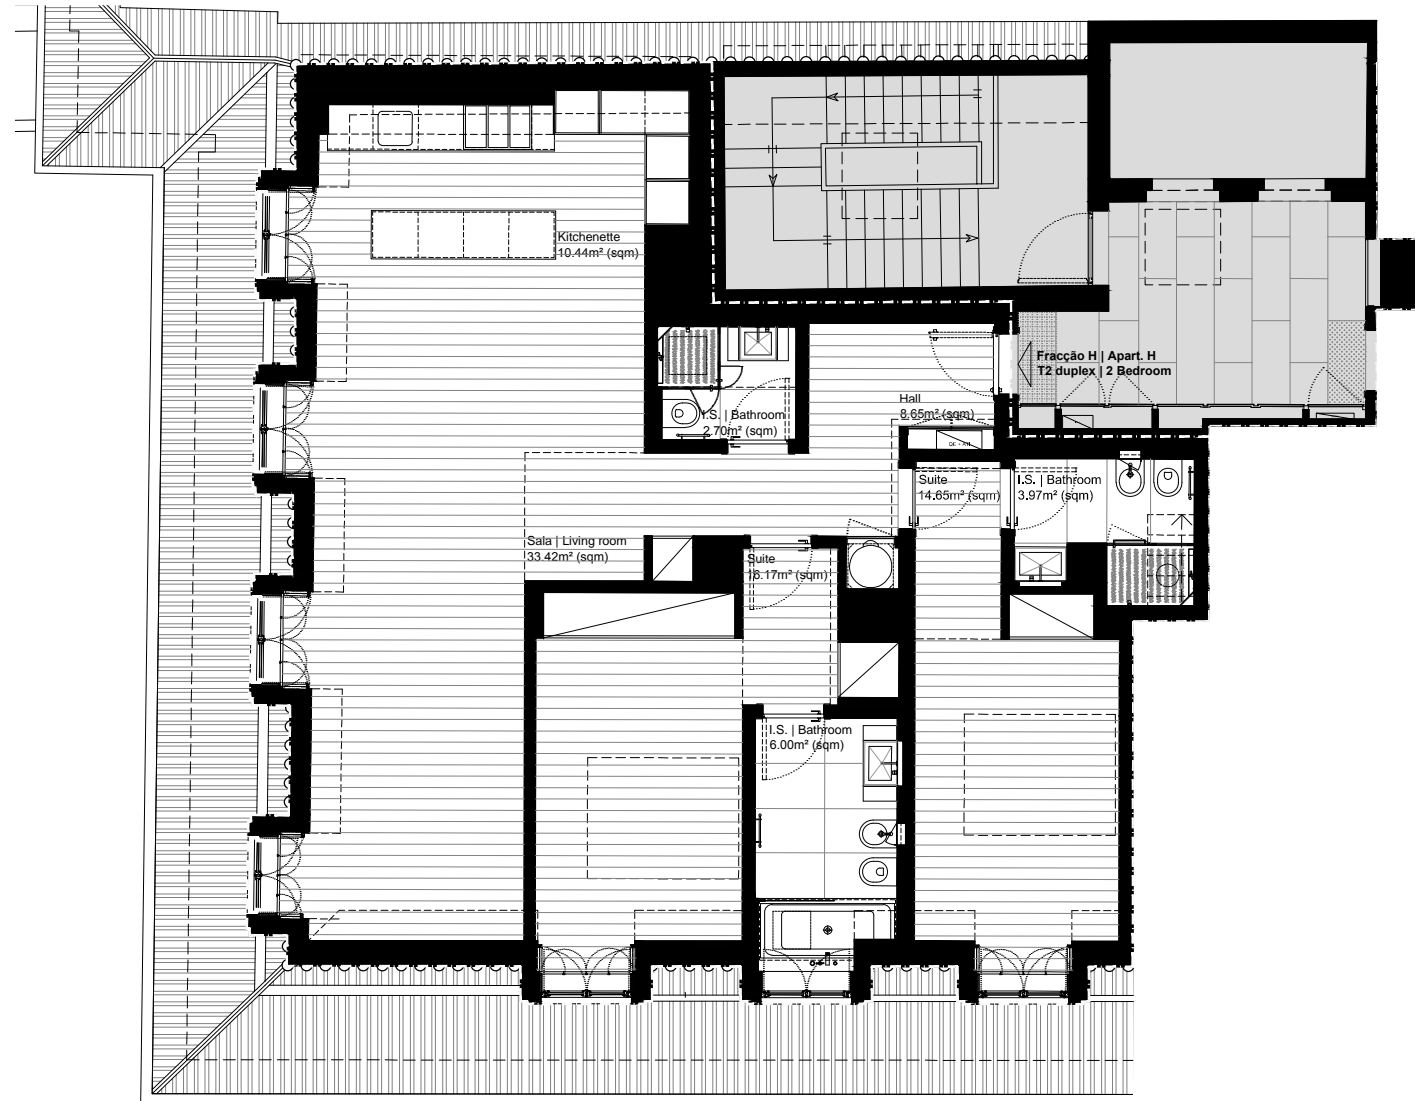

**Lg. do Chiado nº9-12**  
**Rua António Maria Cardoso nº41-53**  
**Lisboa - Portugal**  
 Fração H | T2 | piso 4  
 Área bruta privativa: 120,15 m<sup>2</sup>  
 Área bruta total da fracção: 120,15 m<sup>2</sup>

**Chiado Sq. nº9-12**  
**António Maria Cardoso St. nº41-53**  
**Lisbon - Portugal**  
 Apartment H | 2 bedroom | 4th Floor  
 Total interior area: 120,15 sqm  
 Total floor area: 120,15 sqm

Comercialização e Promoção :