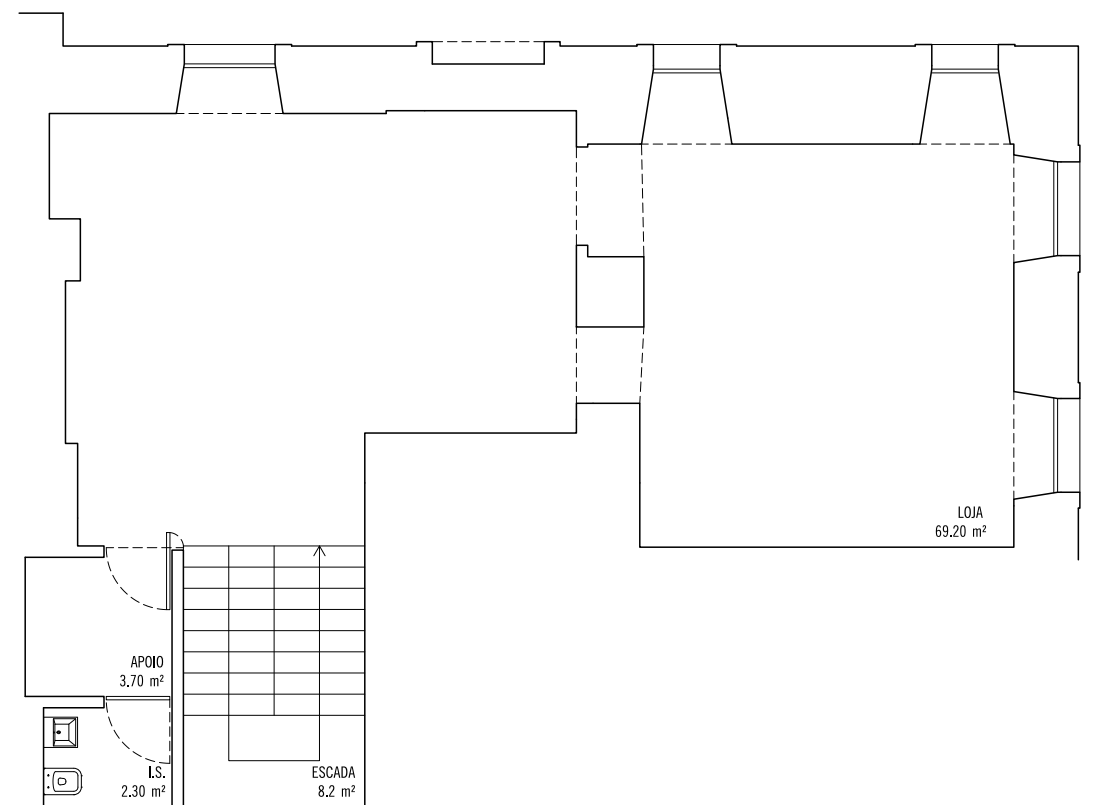

EDIFÍCIO PÁLACIO
USO TERCIÁRIO - A
PISO 0

áreas

| | |
|---------------------------------------|-----------------------|
| área bruta privativa | 99.65 m ² |
| varanda | 0 m ² |
| jardim | 0 m ² |
| terraço | 0 m ² |
| arrecadação | 64.90 m ² |
| área bruta total (inclui arrecadação) | 164.55 m ² |
| estacionamento | 0 lug |

PISO 0

PISO -1